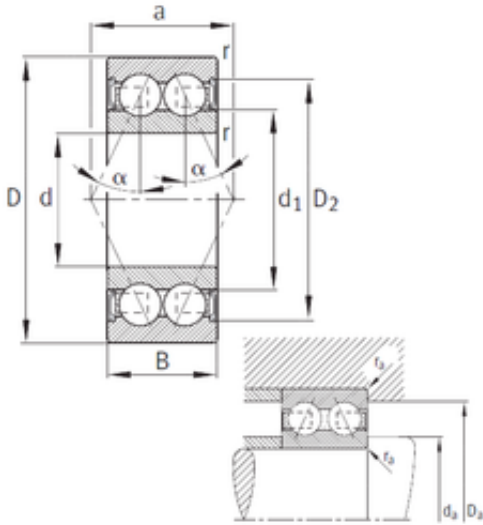

ISB BEARING USA CO., LTD.

55 mm x 100 mm x 33,3 mm FAG 3211-B-2RSR-TVH angular contact ball bearings

Bearing No. 3211-B-2RSR-TVH

3211-B-2RSR-TVH Bearing 2D drawings and 3D CAD models

Size	55x100x33.3 mm
Bore Diameter	55 mm
Outer Diameter	100 mm
Width	33,3 mm
d	55 mm
D	100 mm
B	33,3 mm
C	33,3 mm
Angle (°)	25 °
a	50 mm
d1	68,7 mm
r min.	1,5 mm
D1	– mm
D2	89,1 mm
da min.	64 mm
Da max.	91 mm
ra max.	1,5 mm
Weight	0,969 Kg
Basic dynamic load rating (C)	58,5 kN
Basic static load rating (C0)	49 kN
Fatigue load limit (Pu)	2,39
Reference speed	– r/min